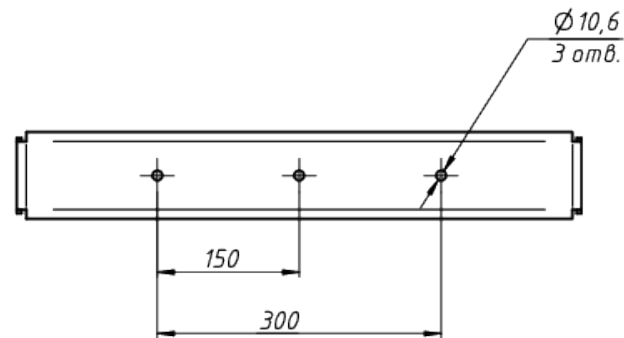

A

\*Документ сгенерирован автоматически. Дата генерации: 25-08-2024

Изм.	Лист	№ докум.	Подп.	Дата

LAD LED R700-10-PC-60-750-D48-1000L1 ST

Лист  
1